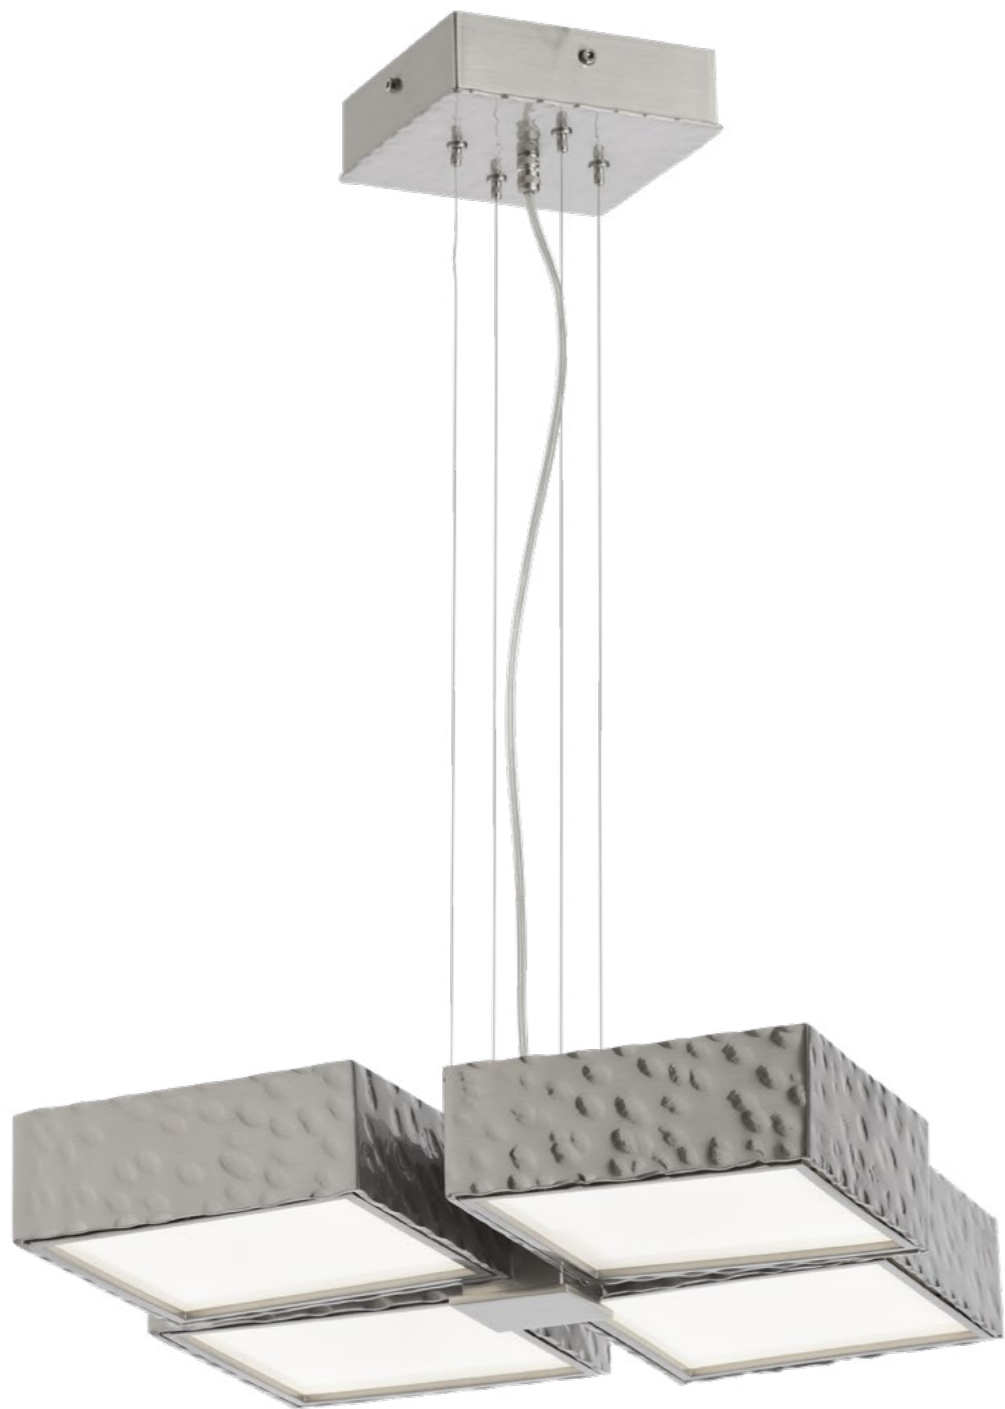

21102/SR4

ceiling lamp

[download technical sheet](#)

21102/SR4-OB
Ø 85 cm. - H.20 cm. 72W Strip Led,.

21100/S2

ceiling lamp

[download technical sheet](#)

21100/S2-RB
Ø 20 cm. - H.42 cm. 36W Strip Led

21101/S3

ceiling lamp

[download technical sheet](#)

21101/S3-CS
Ø 20 cm. - H.63 cm. 54W Strip Led

21103/4

ceiling lamp

[download technical sheet](#)

21103/4-NB
Ø 47x47 cm. - H.12 cm. 72W Strip Led.

21104/A

Parete - Wall

[download technical sheet](#)

21104/A-NB
Ø 20 cm. - H.7 cm. Sp.23 cm. 18WStrip Led

21106/AS

Parete - Wall

[download technical sheet](#)

21106/AS-OB
Ø 20 cm. Sp.7 cm 18W Strip Led