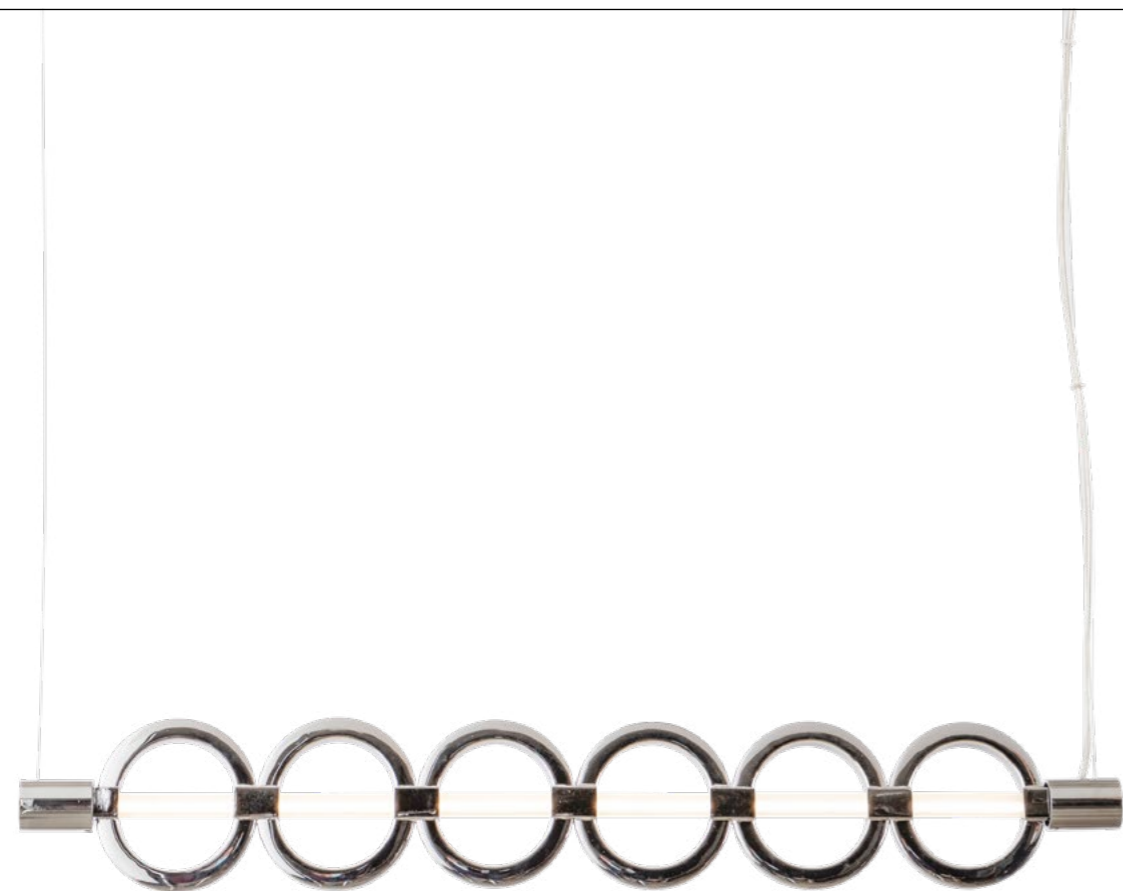

21072/SR6

ceiling lamp

[download technical sheet](#)

21072/SR6-C
Ø 71 cm. - H.11,5 cm. 14,3W Strip Led

21070/S3

ceiling lamp

[download technical sheet](#)

21070/S3-FO
Ø 11,5 cm. - H.36 cm. 6,6W Strip Led